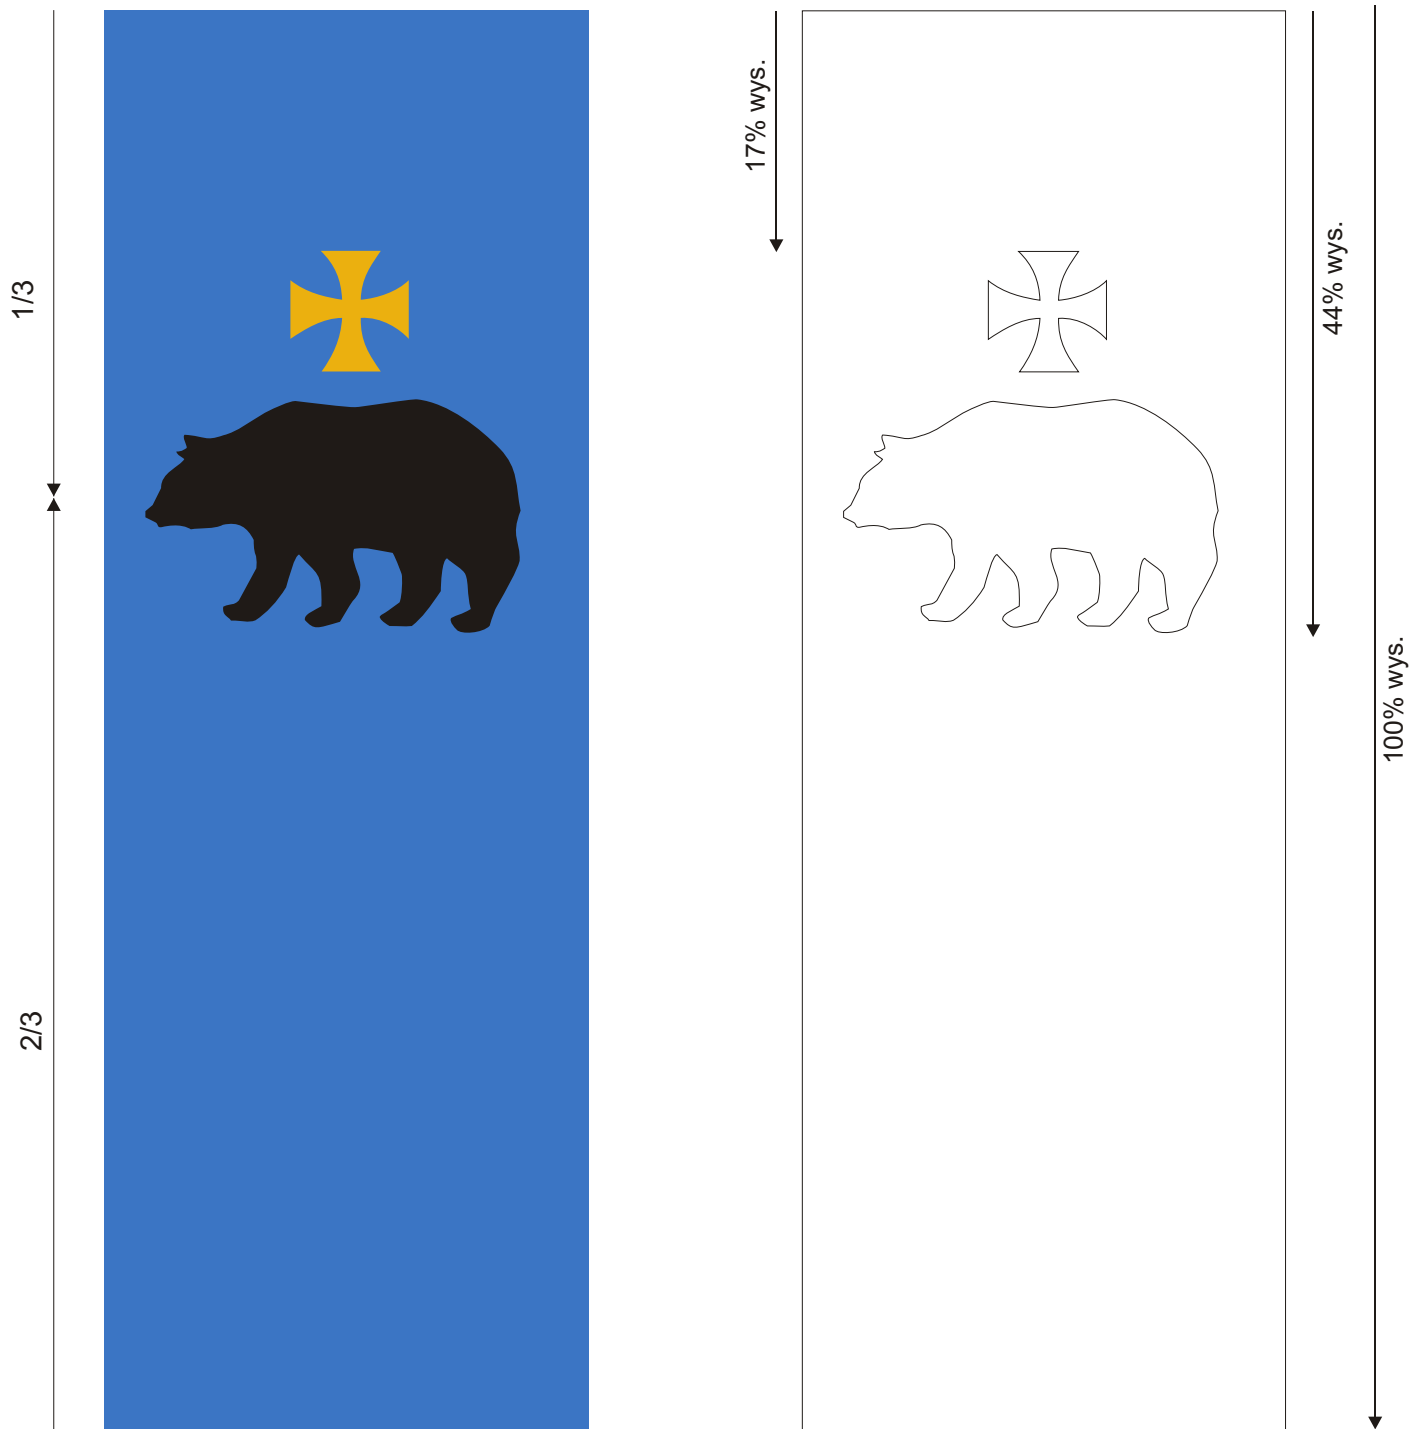

proporcje flagi 1:3

kolor tła PANTONE 285

kolor niedźwiedzia PANTONE BLACK

kolor krzyża PANTONE 130