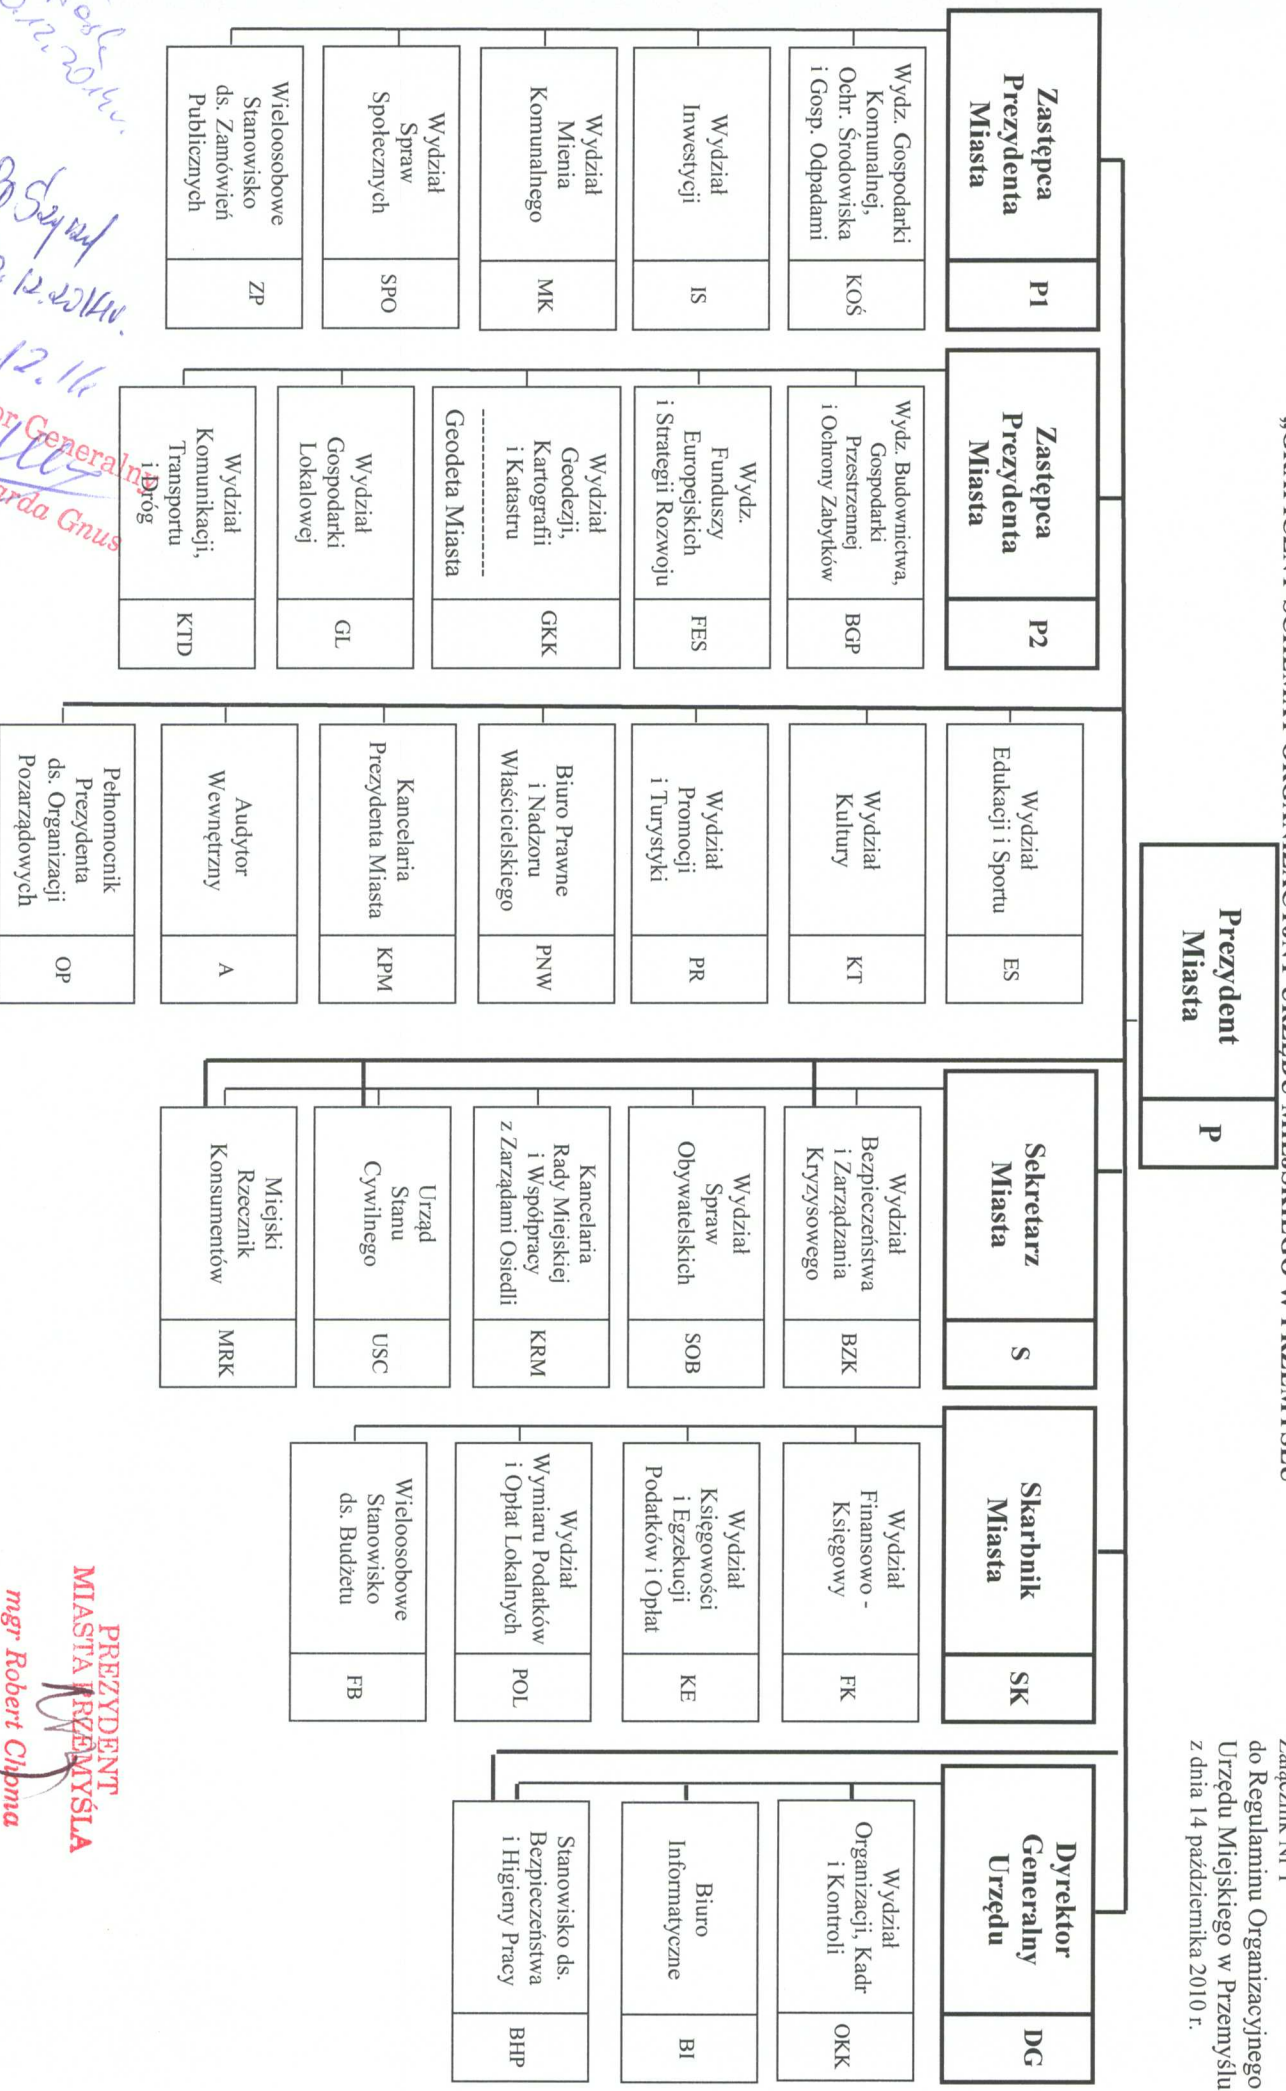

## „GRAFICZNY SCHEMAT ORGANIZACYJNY URZĘDU MIEJSKIEGO W PRZEMYSŁU

Załącznik Nr 1  
do Regulaminu Organizacyjnego  
Urzędu Miejskiego w Przemysłu  
z dnia 14 października 2010 r.

30.12.2010

30.12.2010

30.12.16